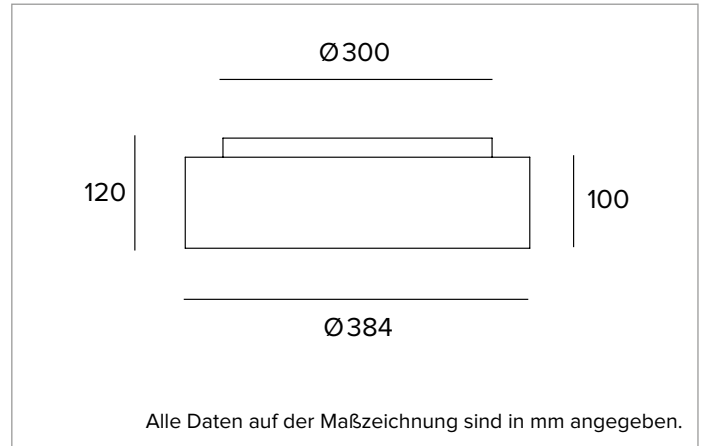

# 1T6102EL | THREESIXTY

Runde LED-Leuchte für die Installation an der Decke, als Pendelleuchte, als Einbau- oder Halbeinbauleuchte und als Wandleuchte

		3000K	H(m)	D(m)	E <sub>max</sub> (lx)
		Ra80		92°	
		Fixture Power	15W	1	2.07
		Source Flux	2017lm	2	4.15
		Fixture Flux	1458lm	3	6.22
		Efficacy	97lm/W	4	8.29
TS1018	I <sub>max</sub> =348cd/klm	I <sub>max</sub>	702cd	5	10.36

## MECHANISCHE MERKMALE

Gehäuse aus kalandriertem extrudiertem Aluminium.

**Farbe und Oberfläche:** Kreideweiß

**Abmessungen:** D=384mm

**Gewicht:** 3,6Kg

**Schutzart:** IP20 eingebauter Leuchtenteil

**Schutzart:** IP40 von unten